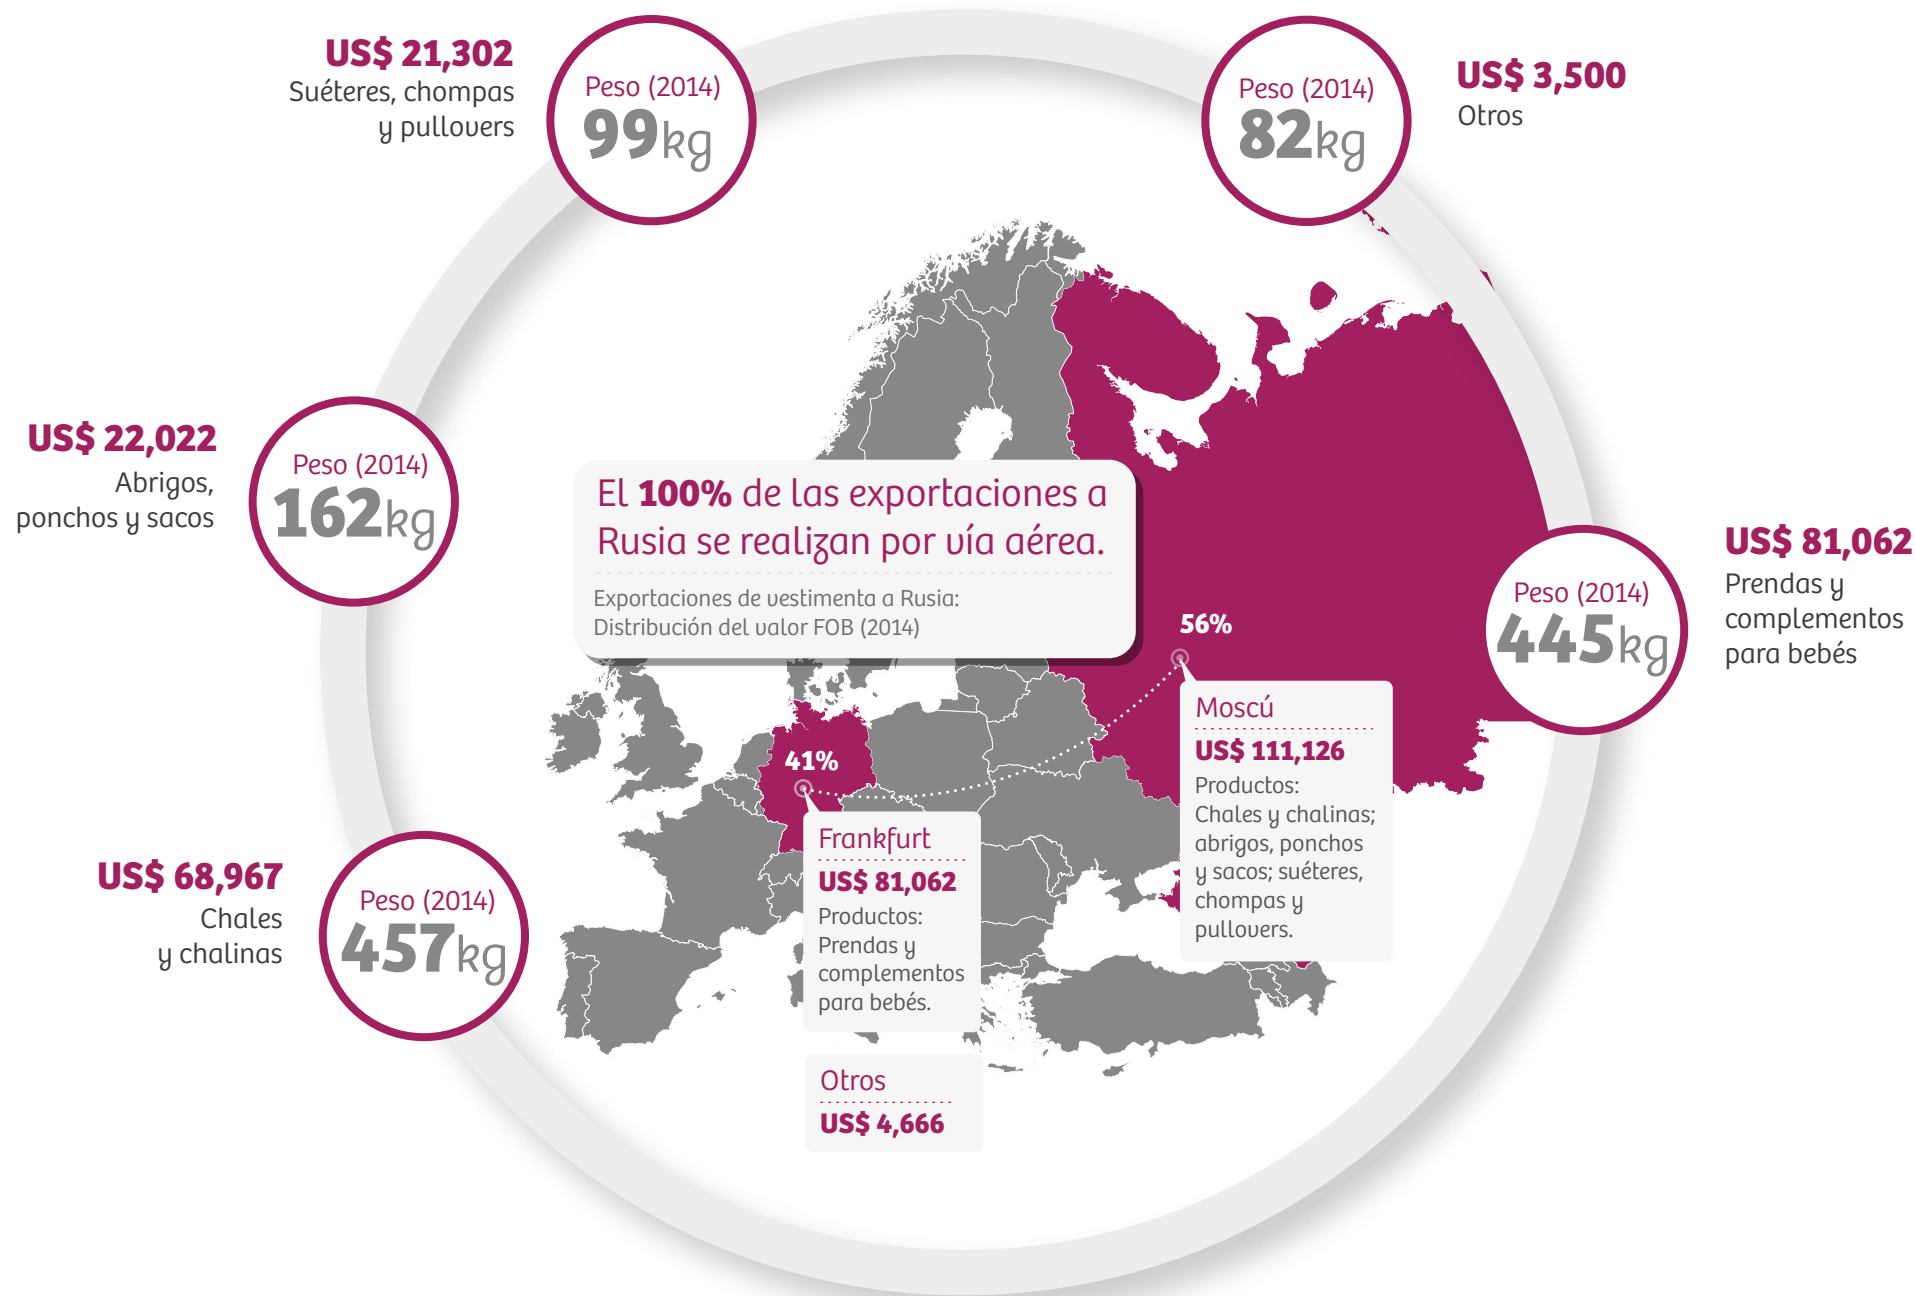

PERFIL LOGÍSTICO DEL SECTOR VESTIMENTA PARA EL MERCADO DE RUSIA

Exportaciones / **PERÚ - RUSIA**

Fuente: SUNAT

En el modo aéreo las operaciones tienen inicio en el Aeropuerto Internacional Jorge Chávez. La ruta para llegar hacia este destino es La Ruta es Callao- Buenos Aires –Frankfurt – Moscú. El tiempo de tránsito son 4 días para llegar a su destino final vía carguero y el tiempo de desaduanaje en destino es de 24 horas aproximadamente.

Costeo de Productos: Productos seleccionados

| Producto | Clasificación Arancelaria | Partida Arancelaria |
|--|---------------------------|---------------------|
| Abrigos impermeables, chaquetones, capas | 6102100000 | 7.5% |
| Prendas y complementos de vestir de punto para bebés | 6111201000 | 11.25% |

Aeropuerto

Moscú - Sheremetevo

Línea aérea:
Lufthansa

Costo por kilo:
5.14

Costo por 1000 kilos:
5,172

Vía:
Buenos Aires - Frankfurt

Tiempo de tránsito:
4 días